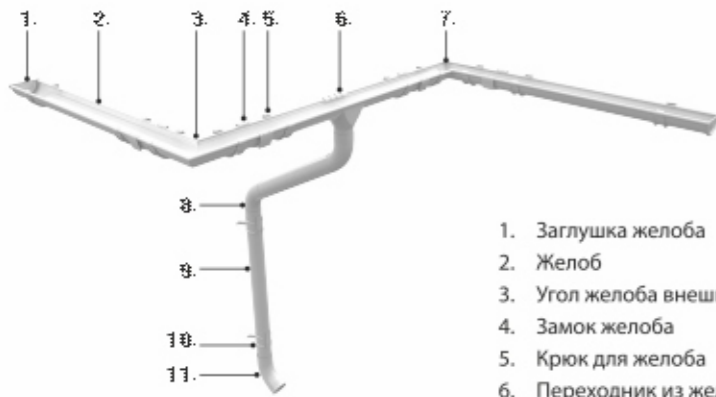

Кровля Decorrey® имеет 30 лет гарантии на технические характеристики.
Выполнена с покрытием Polyester.

Модель

ВОДОСТОЧНАЯ СИСТЕМА

1. Заглушка желоба
2. Желоб
3. Угол желоба внешний
4. Замок желоба
5. Крюк для желоба
6. Переходник из желоба в трубу
7. Угол желоба внутренний
8. Колено
9. Труба водосточная